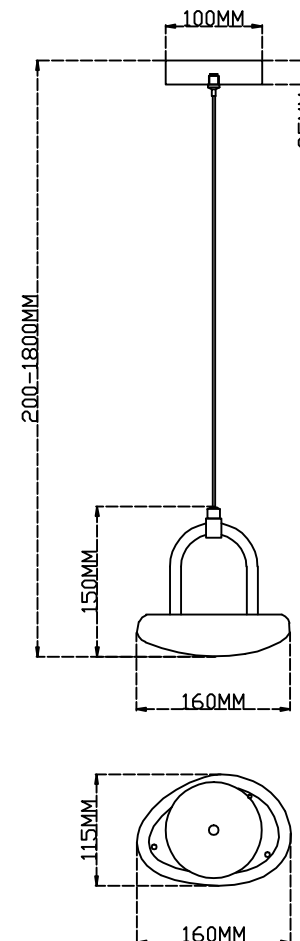

## Инструкция по сборке:

1. Крепить планку к потолку

2. Соединить на клемме

3. Фиксировать базу

4. Регулировать длину провода

## габаритные размеры:

Наименование артикула: FELICIDAD SP9W LED  
КОД: 0590/201