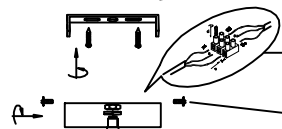

## Инструкция по сборке:

1. Крепить планку к потолку

2. Соединить на клемме

3. Фиксировать базу

4. Регулировать длину провода

## габаритные размеры:

Наименование артикула: FELICIDAD SP9W LED  
КОД: 0590/201